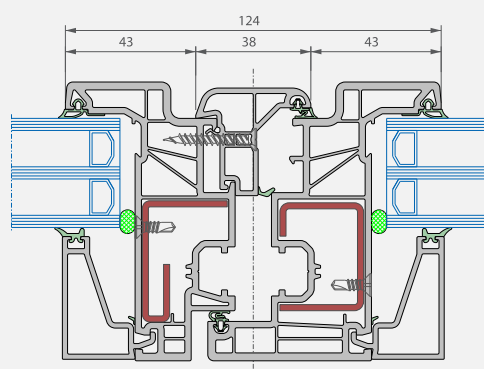

- Teljes vízvetős szárny egy síkban a tokkal
- Üvegezés 70 mm-ig
- Az egylábú üvegezőléc egyszerű szerelést tesz lehetővé
- Üvegezőléc két típusa (szögletes és íves)
- A középtömítés a hőszigetelés, légáteresztő képesség és vízzáróság szempontjából a legjobb tulajdonságokat garantálja.
- Hatkamrás profil hőszigetelési értéke egészen $0,94 \text{ W/m}^2\text{K}$
- Elegáns, éles szélek
- A ragasztott üveg technológia akár 2,5 m magas szárnyak gyártását is lehetővé teszi
- Felületi kialakítások széles választéka (sima felület, faminta, matt és fémhatású fóliák vagy akár alumínium burkolás lehetősége is)
- 100%-ban újrahasznosítható anyag

deceuninck

MŰSZAKI TULAJDONSÁGOK

Elegant Abstract 76

Tok beépítési mélysége	76 mm
Szárny beépítési mélysége	92 mm
Szárny kialakítása	teljes vízvetős szárny egy síkban a tokkal
Tok kültéri élének magassága	25 mm
Tok kültéri élének szélessége	9 mm
Szárny kültéri élének magassága	23 mm
Szárny kültéri élének szélessége	9 mm
Üvegezési vastagság a tokban	akár 54 mm
Üvegezési vastagság a szárnyban	akár 70 mm
Üveg ragasztása	választható
Tömítési rendszer	ütőkőző és középtömítés
U_f (W/m ² K)	0,94

Függőleges keresztmetszet

Vízszintes keresztmetszet