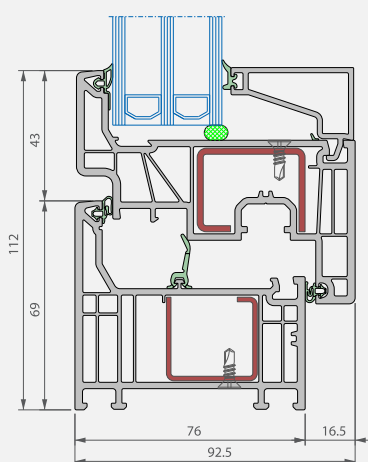

- Teljes vízvetős szárny egy síkban a tokkal
- Üvegezés 70 mm-ig
- Az egylábú üvegezőléc egyszerű szerelést tesz lehetővé
- Üvegezőléc két típusa (szögletes és íves)
- A középtömítés a hőszigetelés, légáteresztő képesség és vízzáróság szempontjából a legjobb tulajdonságokat garantálja.
- Hatkamrás profil hőszigetelési értéke egészen $0,94 \text{ W/m}^2\text{K}$
- Elegáns, éles szélek
- A ragasztott üveg technológia akár 2,5 m magas szárnyak gyártását is lehetővé teszi
- Felületi kialakítások széles választéka (sima felület, faminta, matt és fémhatású fóliák vagy akár alumínium burkolás lehetősége is)
- 100%-ban újrahasznosítható anyag

deceuninck

MŰSZAKI TULAJDONSÁGOK

Elegant Abstract 76

Tok beépítési mélysége	76 mm
Szárny beépítési mélysége	92 mm
Szárny kialakítása	teljes vízvetős szárny egy síkban a tokkal
Tok kültéri élének magassága	25 mm
Tok kültéri élének szélessége	9 mm
Szárny kültéri élének magassága	23 mm
Szárny kültéri élének szélessége	9 mm
Üvegezési vastagság a tokban	akár 54 mm
Üvegezési vastagság a szárnyban	akár 70 mm
Üveg ragasztása	választható
Tömítési rendszer	ütőkőző és középtömítés
U_f (W/m ² K)	0,94

Függőleges keresztmetszet

Vízszintes keresztmetszet